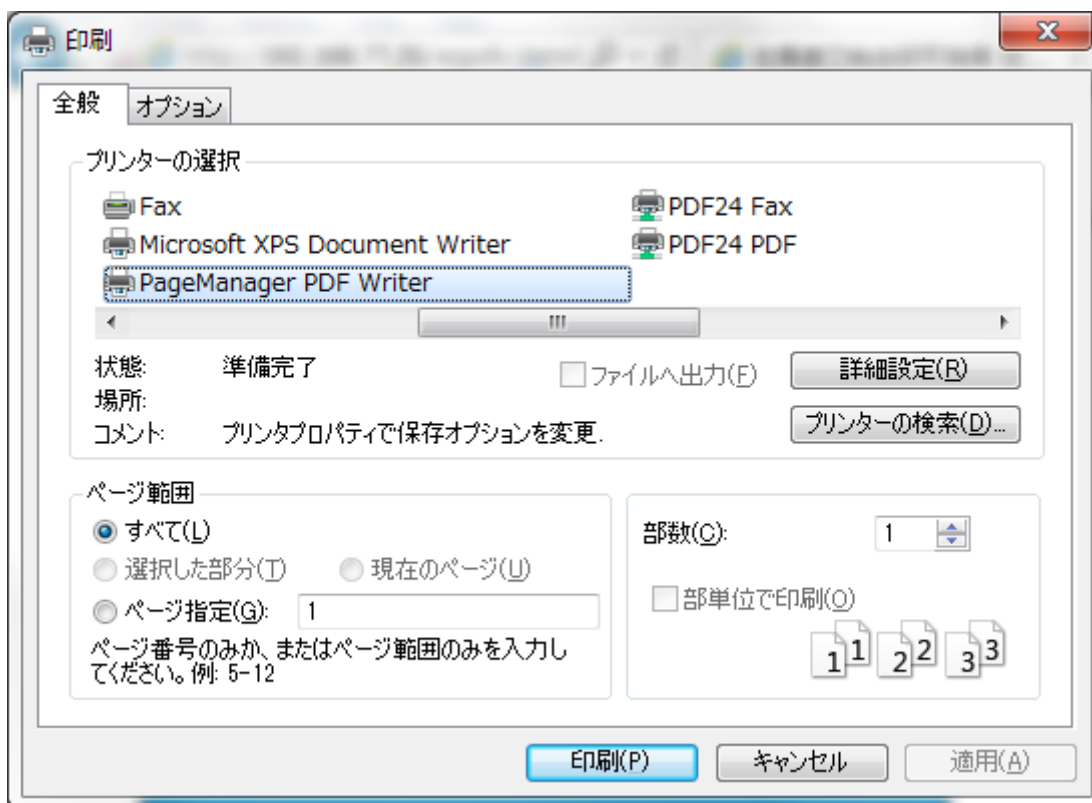

印刷する

[検索一覧へ戻る](#) [TOPへ戻る](#)

Copyright © Hokkaido Research Organization. All Rights Reserved.

目的の設備機器情報ではない場合は、トップに戻って改めて検索を行って下さい。

設備機器情報を印刷する

1. 印刷ダイアログを開く

設備機器ページで、「印刷する」をクリックすると印刷ダイアログが開きます。

表示している設備機器の情報が印刷されます。