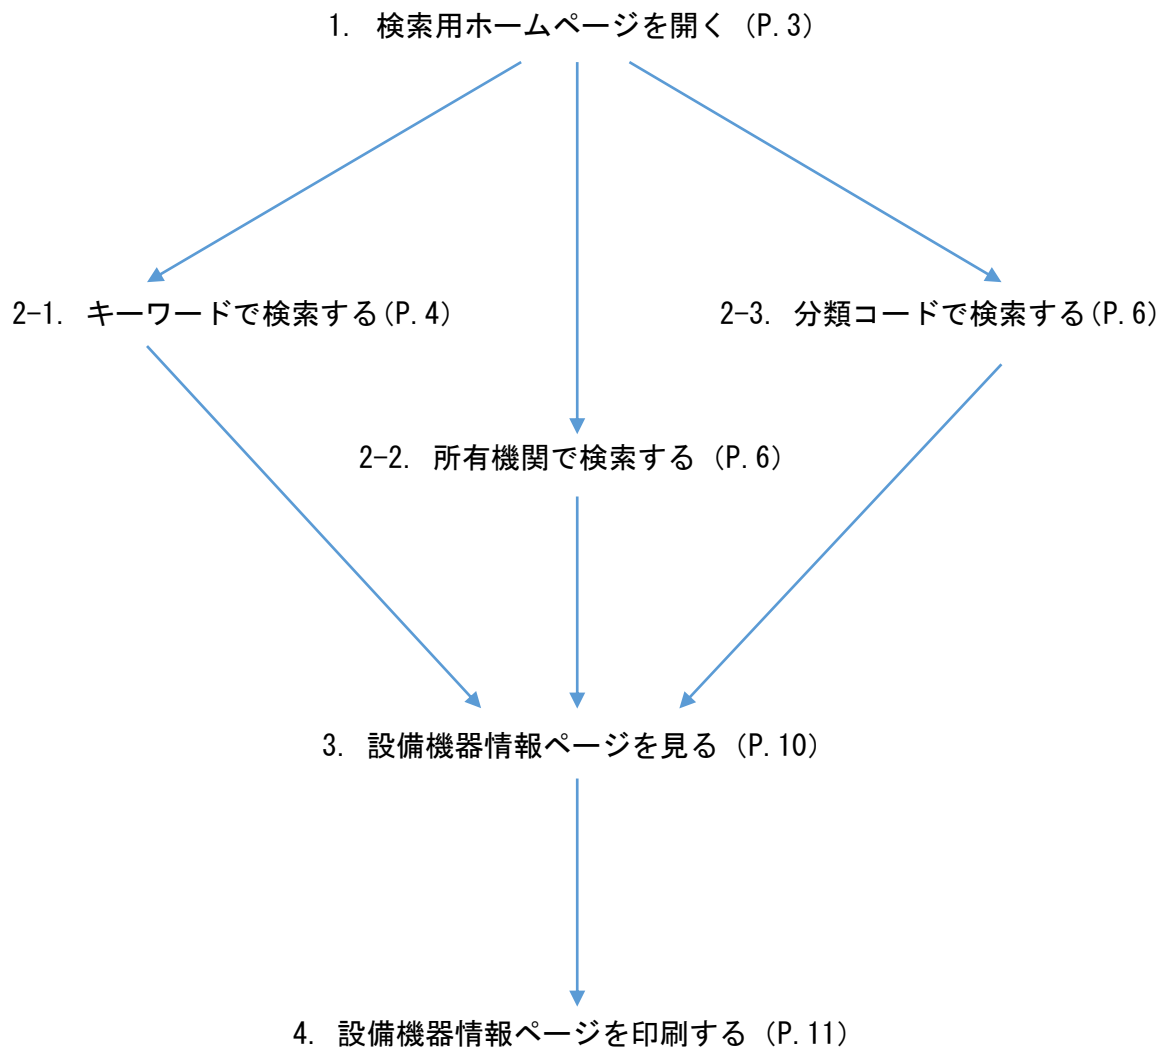

検索の流れ

検索の始め方

1. 検索用ホームページを開く

<http://www.hro.or.jp/eqpdb/>

上記 URL を入力いただくか、北海道立総合研究機構ホームページ内の「設備機器データベース」のバナーをクリックして下さい。

これがスタートのページになります。

開けなかったときは？

- URL はありますか？全て半角の英数字と半角の記号です。
- インターネットに接続していますか？他のページが見られるかなどを確認して下さい。